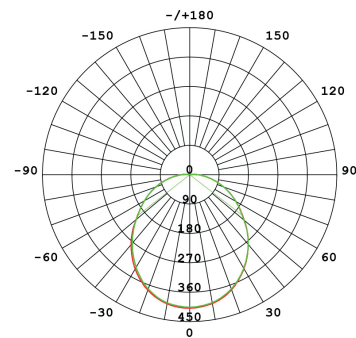

Luna

IP65

Corpo ► PC

CURVA FOTOMETRICA

Unendo design moderno e funzionalità, crea effetti luminosi ricercati e garantisce un'atmosfera accogliente e sicura. Una soluzione di illuminazione elegante e di qualità è per valorizzare gli spazi esterni.

Caratteristiche generali	
Codice articolo	IP12ELNS
Potenza	12W
Temperatura colore	3 CCT
Indice di protezione	65
CRI	80
Dimmerabile	No
Flusso	1200 Lm

Caratteristiche tecniche	
Tensione	AC 180-250V
Frequenza	50-60 Hz
Fattore di potenza	0,5
Temperatura di esercizio	-20°C to +50°C