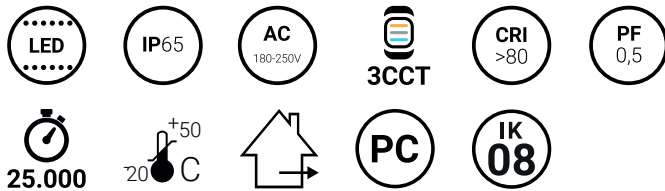

Luna

IP65

Corpo ► PC

CURVA FOTOMETRICA

Unendo design moderno e funzionalità, crea effetti luminosi ricercati e garantisce un'atmosfera accogliente e sicura. Una soluzione di illuminazione elegante e di qualità è per valorizzare gli spazi esterni.

Caratteristiche generali	
Codice articolo	IP12ELNS
Potenza	12W
Temperatura colore	3 CCT
Indice di protezione	65
CRI	80
Dimmerabile	No
Flusso	1200 Lm

Caratteristiche tecniche	
Tensione	AC 180-250V
Frequenza	50-60 Hz
Fattore di potenza	0,5
Temperatura di esercizio	-20°C to +50°C

Altre caratteristiche	
Garanzia	2 anni
Durata di vita	25000h
Tempo di accensione	0,5s
Tempo di riscaldamento	2s