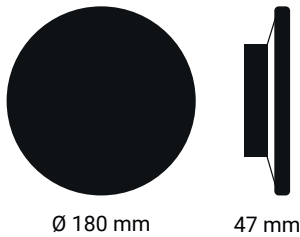

Luna

IP65

Corpo ► PC

CURVA FOTOMETRICA

Unendo design moderno e funzionalità, crea effetti luminosi ricercati e garantisce un'atmosfera accogliente e sicura. Una soluzione di illuminazione elegante e di qualità è per valorizzare gli spazi esterni.

Caratteristiche generali	
Codice articolo	IP12ELNS
Potenza	12W
Temperatura colore	3 CCT
Indice di protezione	65
CRI	80
Dimmerabile	No
Flusso	1200 Lm

Caratteristiche tecniche	
Tensione	AC 180-250V
Frequenza	50-60 Hz
Fattore di potenza	0,5
Temperatura di esercizio	-20°C to +50°C